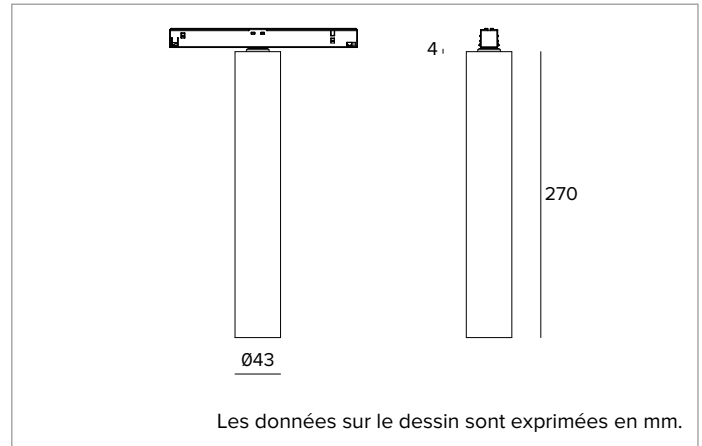

1T9876EL | FORTYEIGHT Label 4 - Fix

Luminaire professionnel pour sources LED à lumière directe, alimenté à très basse tension

	2700K	H(m)	D(m)	Emax(lx)
	Ra90		27°	
	Fixture Power	7W	1	0.48
	Source Flux	920lm	2	0.95
	Fixture Flux	657lm	3	1.43
	Efficacy	93lm/W	4	1.91
TS1964	Imax=2835cd/klm	Imax	2608cd	5
			2.38	104

CCT nominale : 2700K

SDCM : 1,5

Durée utile (L80/B10) : >50000h tq +25°C

CARACTÉRISTIQUES DE L'ÉCLAIRAGE

Version FL - optique de précision en polycarbonate métallisé, filtre holographique diffuseur et anneau cut-off en silicone noir.

Corps cylindrique en aluminium usiné CNC et revêtu de peinture en poudre.

Couleur et finition : Noir profond

Dimensions : D=43mm

Poids : 0,3Kg

Version : ON-OFF

Degré de protection : IP20

CARACTÉRISTIQUES ÉLECTRIQUES